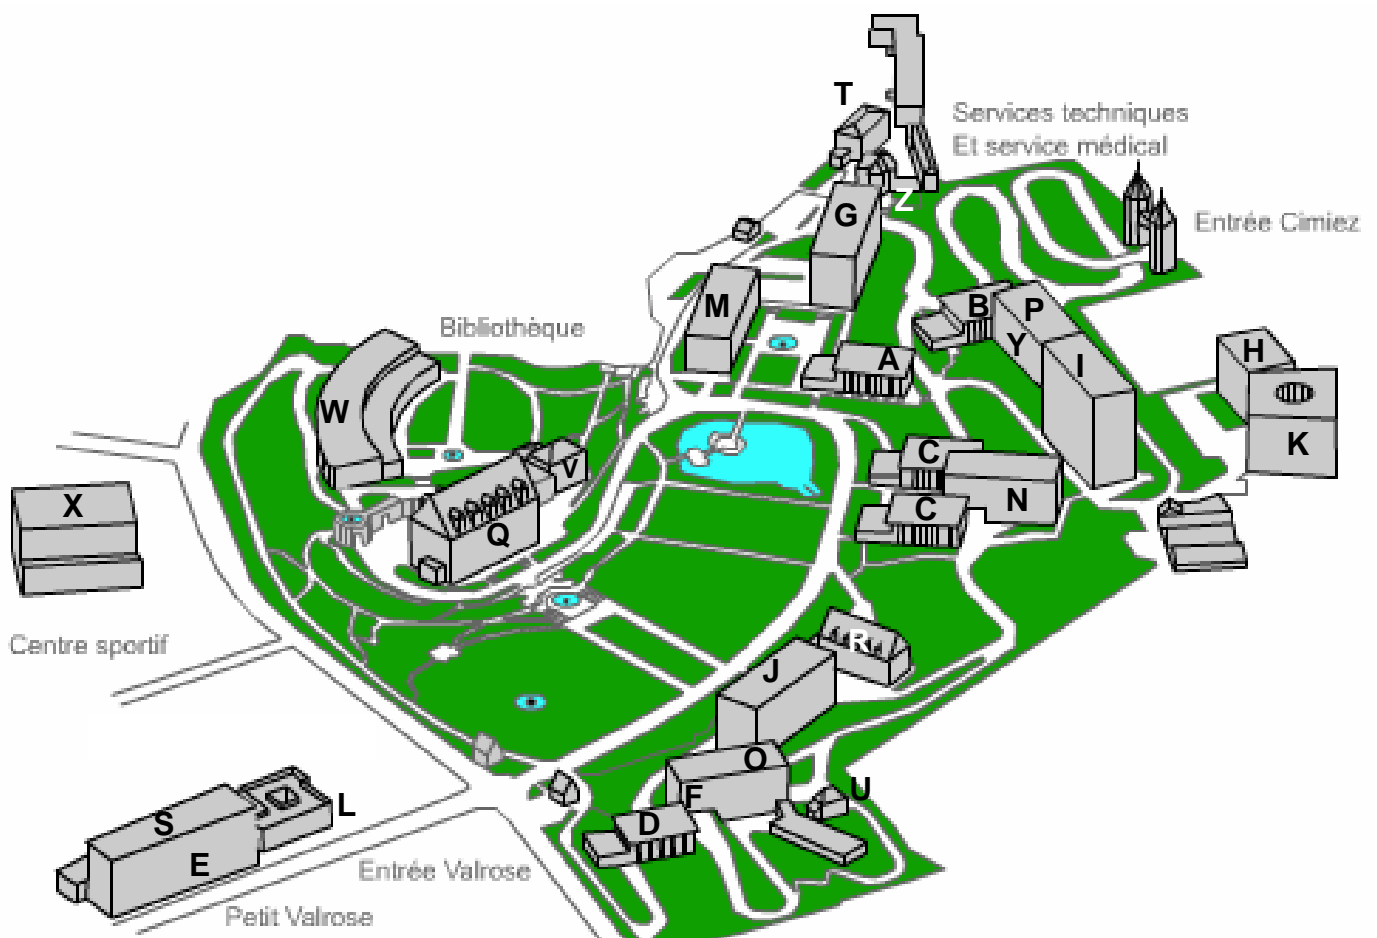

Plan du Parc Valrose et des bâtiments

A Amphithéâtre Chimie
 B Amphithéâtre H. Poincaré
 C Amphithéâtre Physique
 D Amphithéâtre Sciences Naturelles
 E Grand Amphithéâtre Valrose
 F Amphithéâtre Géologie
 F Amphithéâtre Biologie
 G Institut de Chimie (ICN)
 H Centre de Biochimie
 I Laboratoire Hippolyte Fizeau
 J Recherche Sciences Naturelles
 K Laboratoire Jean Alexandre Dieudonné
 L Laboratoire Physique de la Matière Condensée

M Travaux Pratiques Chimie
 N Travaux Pratiques Physique - Electronique
 O Travaux Pratiques Sciences Naturelles
 P Bâtiment M
 Q Grand Château
 R Petit Château
 S Petit Valrose
 T Foyer étudiants
 U Isba
 V Théâtre Valrose
 W Bibliothèque Universitaire
 X Centre sportif
 Y Services Techniques
 Z Service Médical